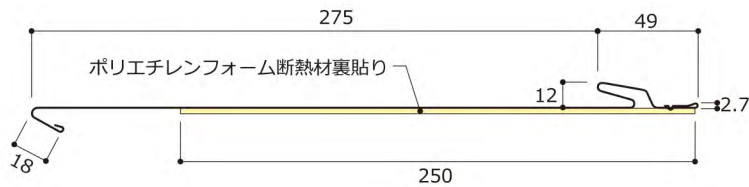

はやて 定尺横葺屋根材 颯ルーフ (ポリエチレンフォーム断熱材裏貼り)

(記載のない単位：mm)

本体形状

○断面図