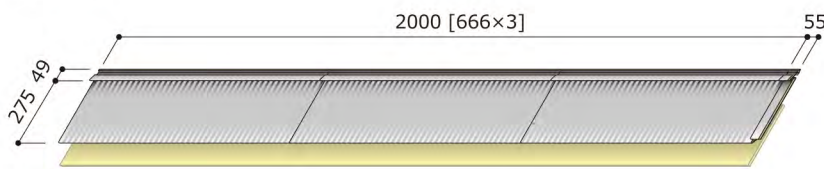

○全体図

□設計参考仕様

働き巾	275 mm
働き長さ	2000 mm
使用原板厚	0.35 mm
一坪の枚数	6 枚
単位重量	4.63 kg / m²
屋根勾配	30/100 以上 (一般地域 標準)
断熱材裏貼り	標準

※ 納期・在庫等を必ずご確認ください。

□標準色「ヨドHyperGLカラー筋」

KS-99H 黒	KS-69H 濃茶	KS-95H 銀黒
日射反射率 44%	日射反射率 45%	日射反射率 43%

※ 色番と色名をご確認の上、ご注文ください。
※ 印刷のため、実際の色と多少異なります。

附属部材

一般用	軒先・けらば唐草	棟包み	差込けらば	谷樋	雨押え水切
改修用	改修用スターター	改修用唐草	改修用差込けらば		
	※ 雪止金具も準備していますので、詳細についてはお問い合わせください。