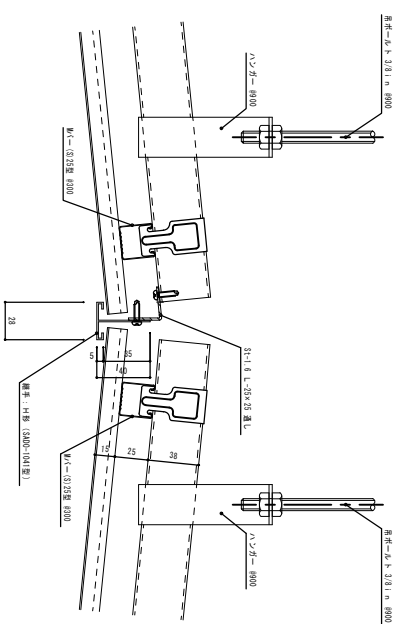

SADO-1004型

SADO-1033型

SADO-1013型

記事	1	訂正	設計監理 御注文主	工事名 殿	図名 SADO-1005型 ボア-詳細図 縮尺 1/2	株式会社佐藤島	特図 打合 取図	御受領	取図番号 ⑤
	2								
	3								
	4								
	5								