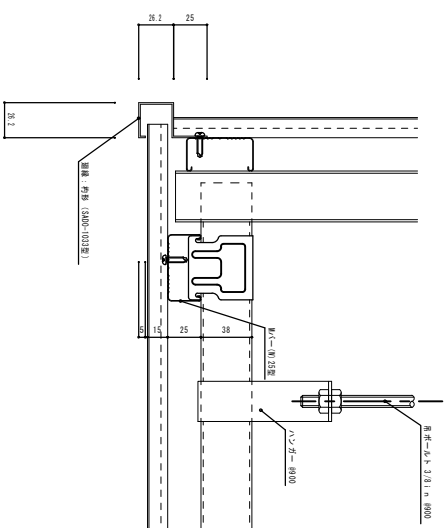

SADO-1004型

SADO-1033型

SADO-1013型

記事	1	訂正	設計監理 御注文主	工事名 殿	図名 SADO-1005型 ボア-詳細図 縮尺 1/2	株式会社佐藤島	特図 打合 取図	御受領	取図番号 ⑤
	2								
	3								
	4								
	5								