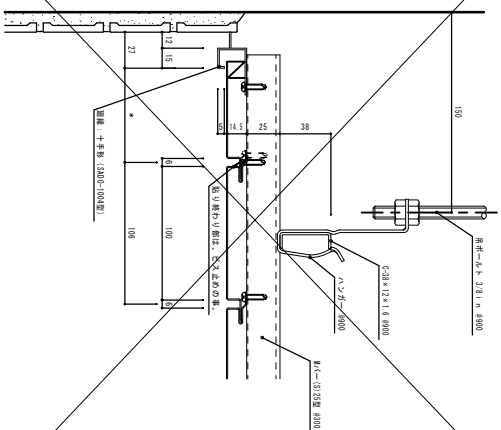

SADO-1004型

SADO-1033型

SADO-1013型

記事	1	訂正	設計監理 御注文主	工事名 殿	図名 SADO-1005型 ボア-詳細図 縮尺 1/2	株式会社佐藤島	特図 打合 取図	御受領	取図番号 ⑤
	2								
	3								
	4								
	5								